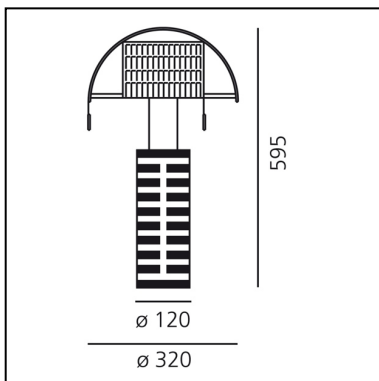

Shogun Tavolo

Mario Botta

IP20   

LUMINAIRE

- Watt: **150W**
- Spannung (V): **220V-240V**
- Lichtstrom (lm): **2870lm**
- CCT: **2900K**

BESCHREIBUNG

Tischleuchte mit diffuser Lichtverteilung. Säule aus lackiertem Metall, verstellbarer Schirm aus gelochtem Stahlblech.

ARTIKELNUMMER: A000300

FUNKTIONEN

- Artikelnummer: **A000300**
- Farbe: **schwarz / weiß**
- Installation: **Tischleuchte**
- Material: **aluminium, steel**
- Serie: **Design Collection**
- Anwendungsbereich: **Innenbeleuchtung**
- Einsatzbereich: **Residential**
- Lichtverteilung: **diffus**
- design: **Mario Botta**

DIMENSION

- Höhe: **cm 59.5**
- Breite: **cm 32**
- Durchmesser Fuß: **cm 12**

OHNE LEUCHTMITTEL

- Kategorie: **HALO**
- Anzahl: **1**
- Lbs: **Qt32**
- Watt: **150W**
- Sockel: **E27**
- Farbwiedergabe: **1a**
- Farbtemperatur(K): **2900K**
- Lebensdauer (h): **2000h**